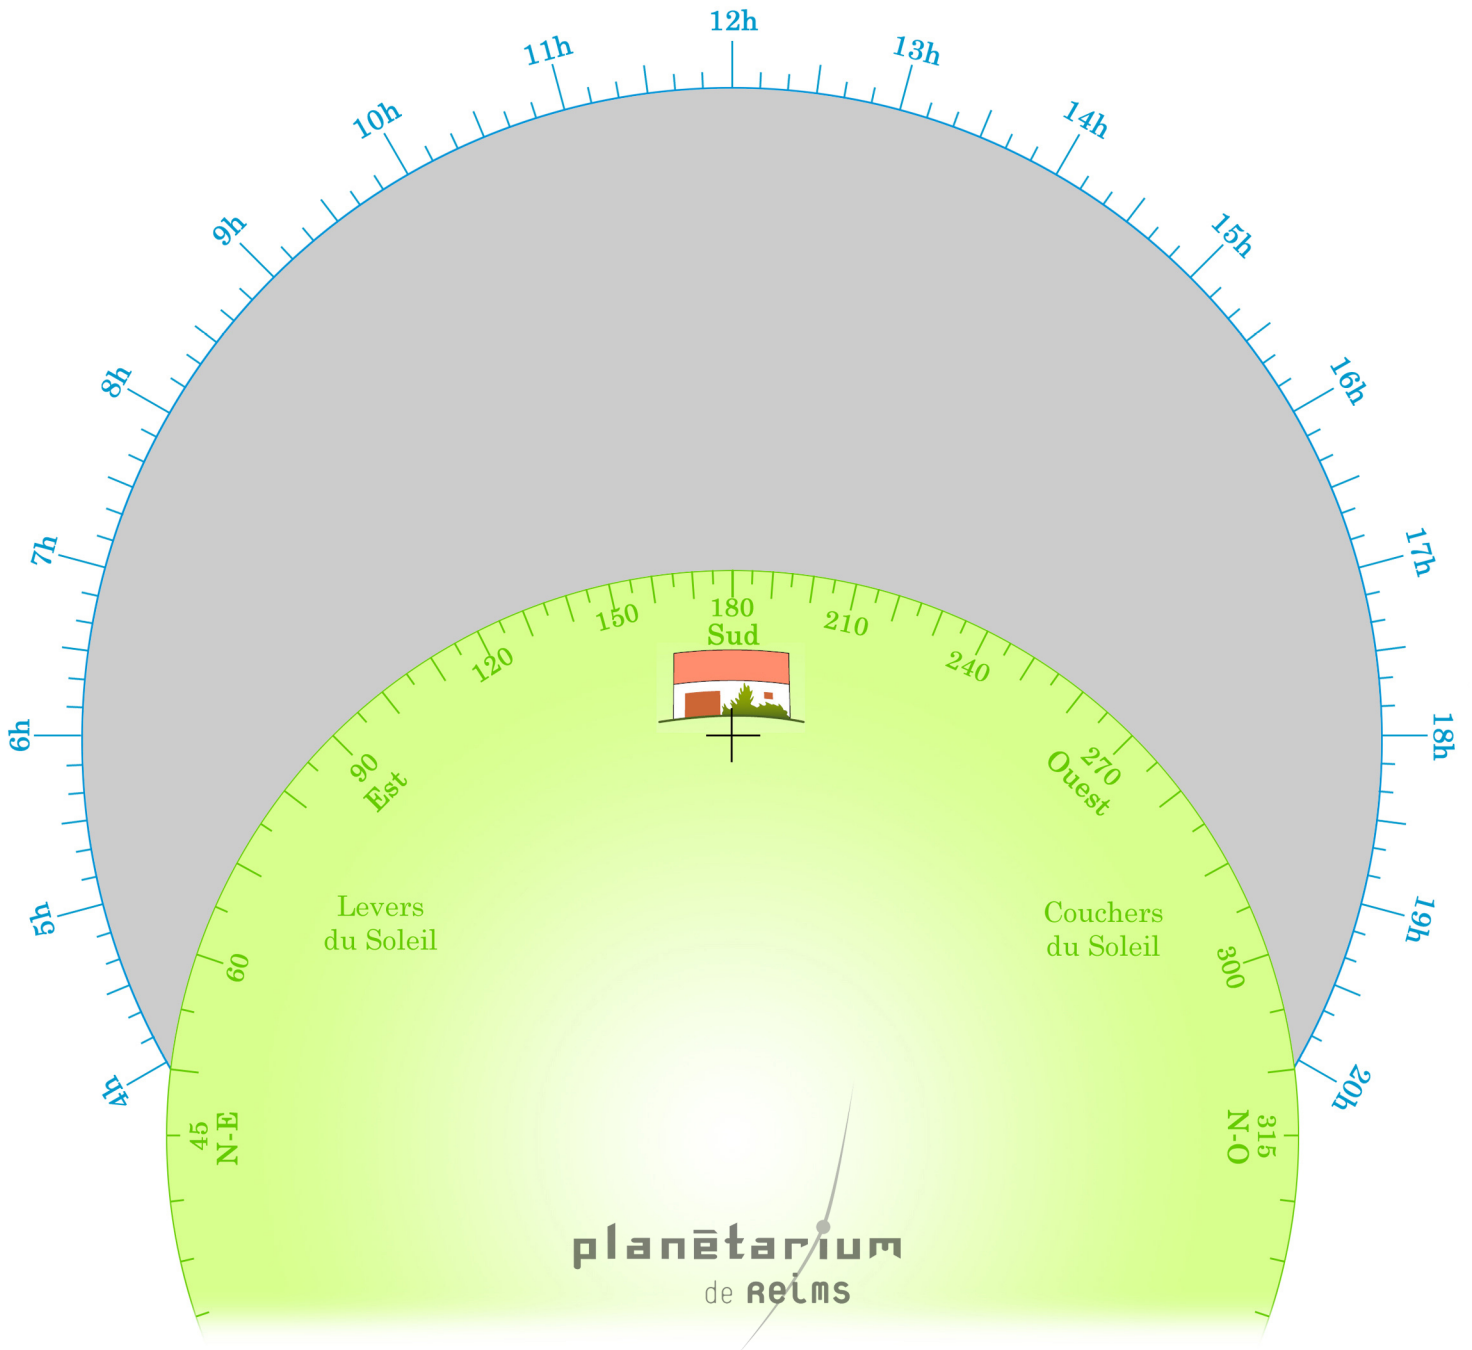

HELIOLABE

ATTENTION : les heures données sur l'Héliolabe sont en heures solaires.
Pour obtenir l'heure de la montre, ajouter une heure en période d'heure d'hiver,
et deux heures en période d'heure d'été.